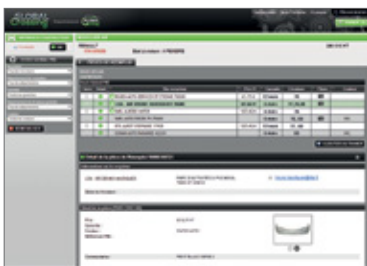

2/ Consultation des stocks des recycleurs

Priorisation des sites des recycleurs dans l'affichage des stocks ; filtres permettant de sélectionner une zone géographique pour l'affichage des stocks.