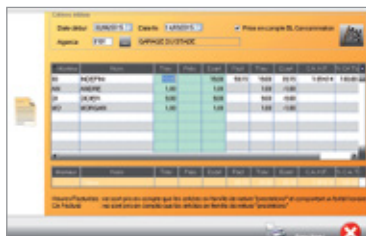

2/ Interface multi-outils

Réalisez un devis en intégrant des pièces d'origines différentes (catalogues, outils de chiffrage), sans ressaisie.

3/ Planning atelier

Appréhendez votre activité dans sa globalité: remplissage de l'atelier, planning des véhicules de prêt, planning et présence des compagnons.

4/ Suivi de la facturation

Gérez le règlement de vos factures et de vos impayés grâce à un tableau récapitulatif des encours. **Atelio Gest** est interfacé avec la majorité des outils de comptabilité du marché.